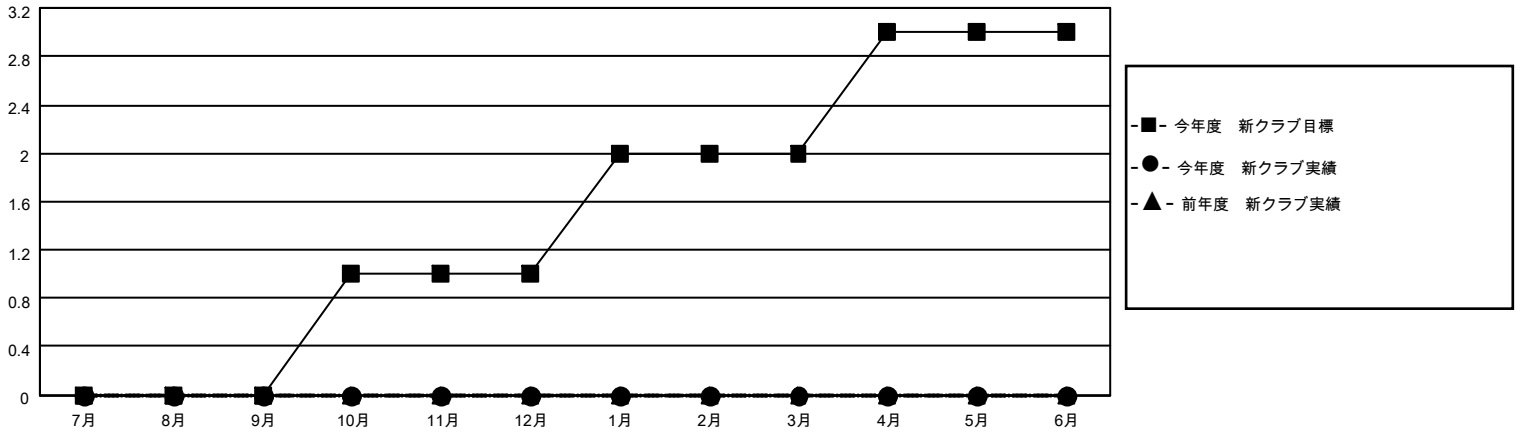

MONTHLY MEMBERSHIP PROGRESS REPORT

地域 JAPAN

District 336 C

Results as of: 11/30/2020

クラブ			
結果：2020-2021			
四半期	新クラブ目標	新クラブ	解散クラブ
7月/8月/9月	0	0	0
10月/11月/12月	1	0	0
1月/2月/3月	1	0	0
4月/5月/6月	1	0	0

名			
結果：2020-2021			
四半期	会員純増目標	会員増強実績	退会者(転籍を含む)実際
7月/8月/9月	90	107	59
10月/11月/12月	88	41	16
1月/2月/3月	100	0	0
4月/5月/6月	88	0	0

新クラブ目標及び実績累計

会員目標及び実績累計

解散クラブ: 0	47 CLUBS OF 83 一名以上の新会員を登録	男女別
		男性 2,588 (82.37%)
		女性 554 (17.63%)
退会者	会員累計データを見るには、ここをクリック	世帯主/家族会員合計 736
物故会員 14		国際会費半額の家族会員 391
クラブ解散 0		
その他 61		
合計 75		