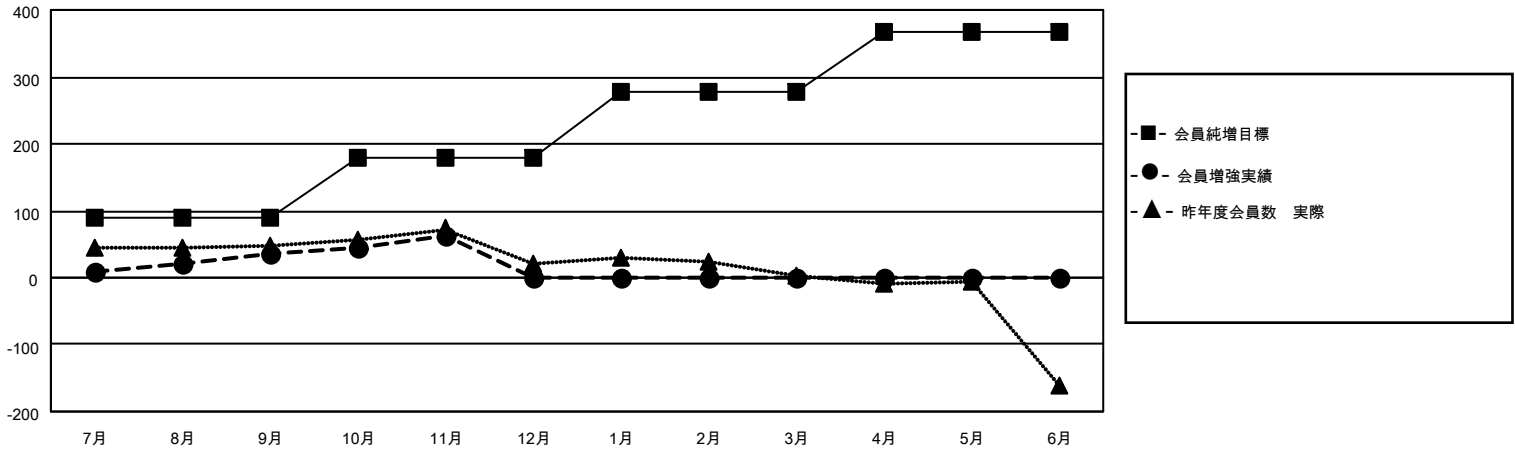

MONTHLY MEMBERSHIP PROGRESS REPORT

地域 JAPAN

District 336 C

Results as of: 11/30/2020

クラブ			
結果：2020-2021			
四半期	新クラブ目標	新クラブ	解散クラブ
7月/8月/9月	0	0	0
10月/11月/12月	1	0	0
1月/2月/3月	1	0	0
4月/5月/6月	1	0	0

名			
結果：2020-2021			
四半期	会員純増目標	会員増強実績	退会者(転籍を含む)実際
7月/8月/9月	90	107	59
10月/11月/12月	88	41	16
1月/2月/3月	100	0	0
4月/5月/6月	88	0	0

新クラブ目標及び実績累計

会員目標及び実績累計

解散クラブ: 0	47 CLUBS OF 83 一名以上の新会員を登録	男女別
		男性 2,588 (82.37%)
		女性 554 (17.63%)
退会者	会員累計データを見るには、ここをクリック	世帯主/家族会員合計 736
物故会員 14		国際会費半額の家族会員 391
クラブ解散 0		
その他 61		
合計 75		